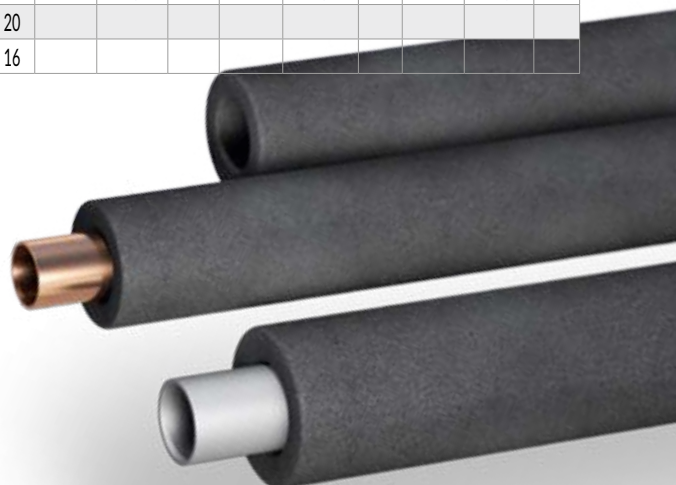

Стальные трубы			Медные трубы			Пластиковые трубы	Толщина изоляции, 6 мм			Толщина изоляции, 9 мм			Толщина изоляции, 13 мм			Толщина изоляции, 20 мм			Толщина изоляции, 25 мм			Толщина изоляции, 30 мм			
Дюймы	Усл. проход, мм	Внешний диаметр, мм	Дюймы	Усл. проход, мм	Внешний диаметр, мм	Внешний диаметр, мм	Код	Цена за м. п.	Метров в коробке, мп	Код	Цена за м. п.	Метров в коробке, мп	Код	Цена за м. п.	Метров в коробке, мп	Код	Цена за м. п.	Метров в коробке, мп	Код	Цена за полный метр	Метров в коробке, мп	Код	Цена за м. п.	Метров в коробке, мп	
			½	10	12,7		6-12	23,36	560				13-12	49,13	240										
¼	8	13,5	¾		15,9	14,0	6-15	23,47	440	9-15	32,50	348	13-15*	49,33	240	20-15	101,90	130	25-15	169,49	90				
¾	10	17,2	¾	15	19,1	16,0	6-18	24,46	360	9-18	34,92	288	13-18	51,92	200	20-18	110,44	118	25-18	175,82	90	30-18	347,23	70	
½	15	21,3	¾	20	22,2	20,0	6-22	25,89	300	9-22	37,37	248	13-22	54,24	172	20-22	113,58	100	25-22	189,29	72	30-22	383,61	60	
¾	20	26,9	1%	25	28,6	25,0	6-28	32,38	220	9-28	46,31	188	13-28	64,32	134	20-28	132,23	90	25-28	206,08	66	30-28	423,56	58	
1	25	33,7	1%	32	34,9	32,0	6-35	38,83	160	9-35	57,83	140	13-35	76,46	108	20-35	159,65	66	25-35	245,31	54	30-35	477,10	46	
1¼	32	42,4	1%	40	41,3	40,0				9-42	66,37	110	13-42	87,01	90	20-42	178,28	62	25-42	287,13	46	30-42	528,38	40	
1½	40	48,3	1%		48,0					9-48	73,98	84	13-48	101,90	70	20-48	197,82	48	25-48	308,98	42	30-48	599,29	34	
		54,0	2%	50	54,0	50,0				9-54	81,63	76	13-54	113,52	64	20-54	231,64	46	25-54	350,34	38	30-54	652,78	28	
		57,0		50	57,0					9-57	83,15	76	13-57	119,06	58	20-57	233,13	40	25-57	392,91	36				
2	50	60,0	2%							9-60	88,66	70	13-60	123,22	58	20-60	236,19	40	25-60	426,86	34	30-60	749,66	26	
						63,0				9-63	93,98	68	13-63	128,74	52	20-63	269,34	40	25-63	488,07	32	30-63	853,76	24	
2¼		70,0	2%		66,7											20-70	241,86	34	25-70	586,00	28				
2½	65	76,1	2%	65	76,1	75,0				9-76	111,81	46	13-76	153,72	40	20-76	306,24	28	25-76	577,67	26	30-76	888,16	20	
3	80	88,9	3½	80	88,9	90,0							13-89	181,67	32	20-89	363,09	24	25-89	637,16	20	30-89	993,82	18	
3½		101,6	3%										13-102	245,54	26	20-102	464,68	20	25-102	675,31	18	30-102	1238,67	16	
3¾	100	108,0	4%	100	108,0								13-108	231,64	24	20-108	438,74	18	25-108	804,91	16				
4		114,3	4%	100	114,0	110,0							13-114	250,66	22	20-114	503,83	18	25-114	879,72	14	30-114	1393,33	10	
	125	133,0											13-133	480,59	20										
	150	160											13-159	555,61	16